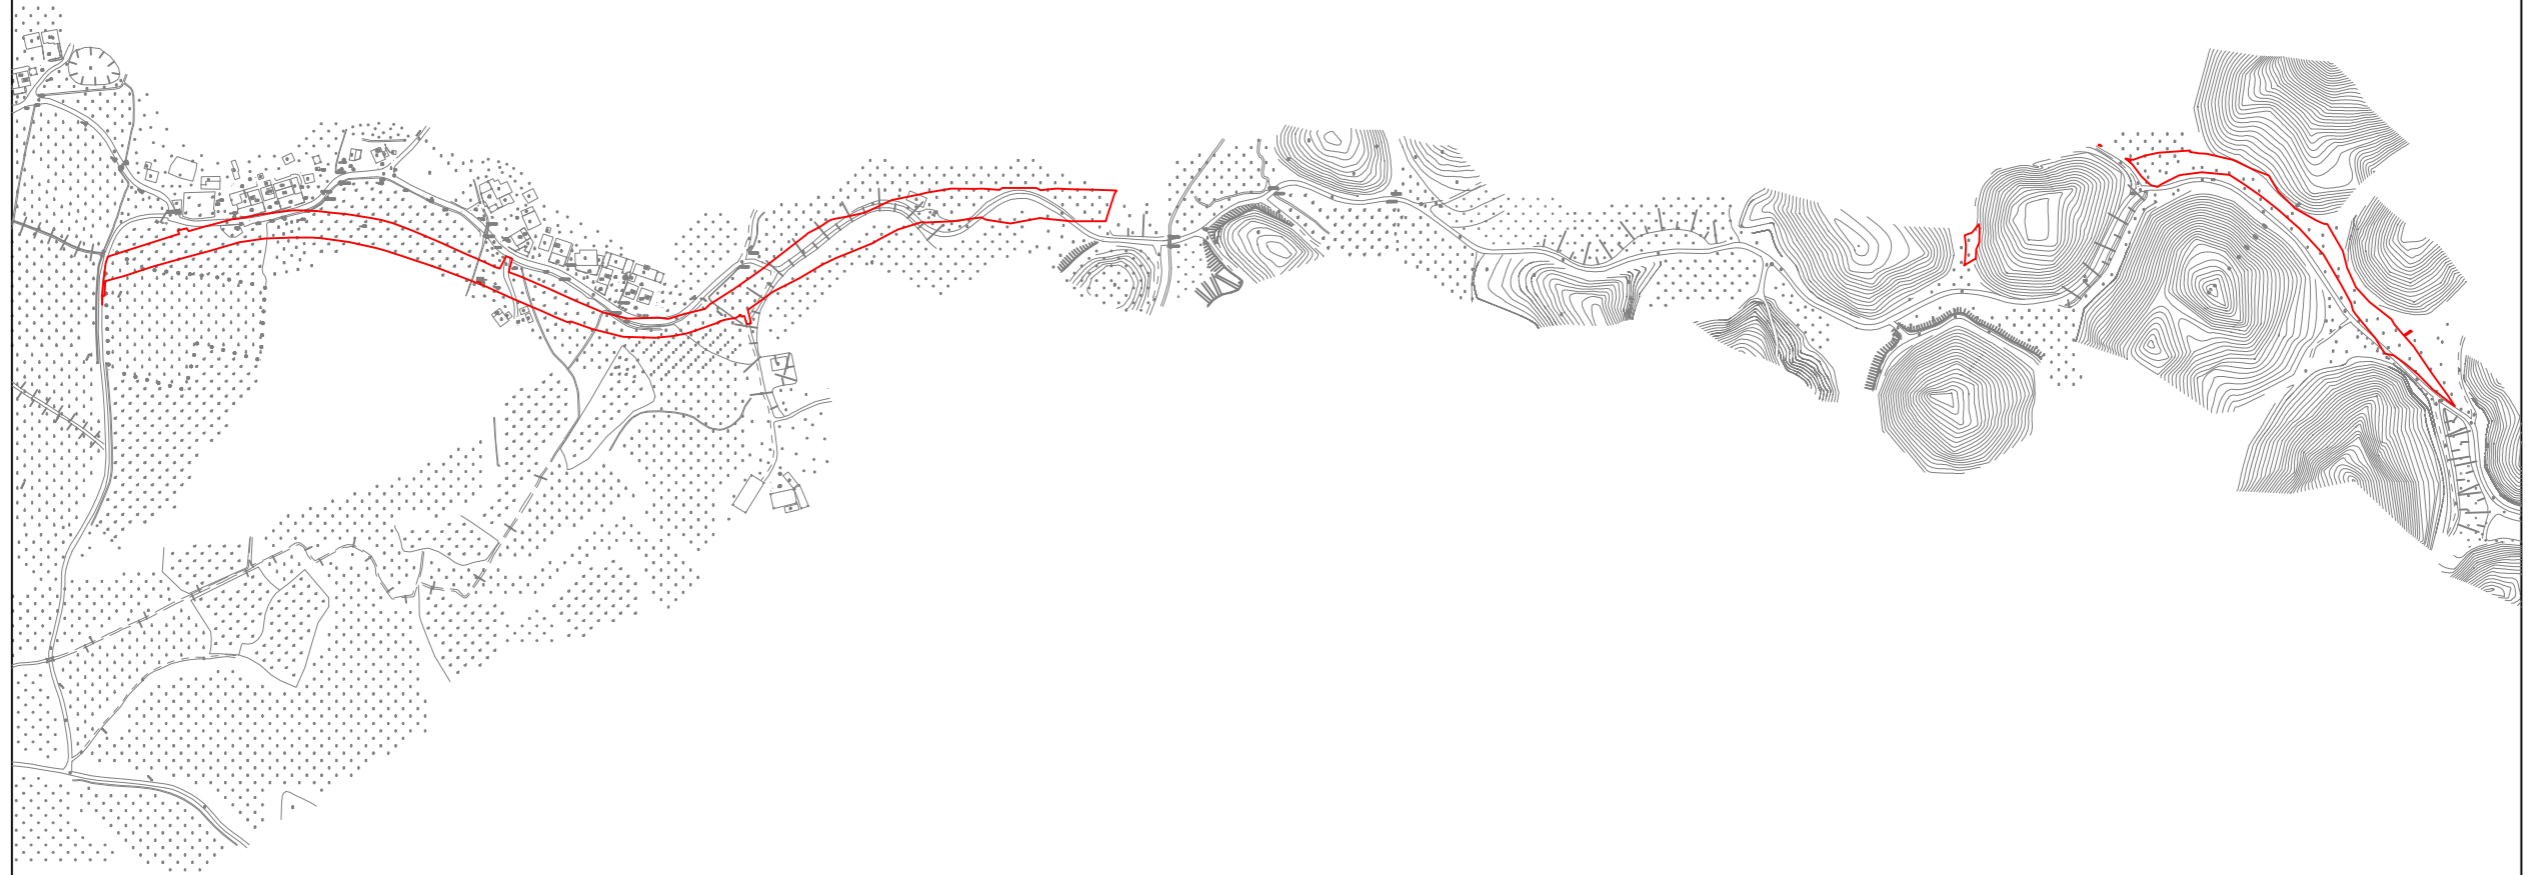

征收土地公告示意图

土地落座：恩平市大槐镇银水村银胜经济合作社位于“银胜村门口洞、广车”（土名）一带

面积：1.6399公顷

北

1:5000