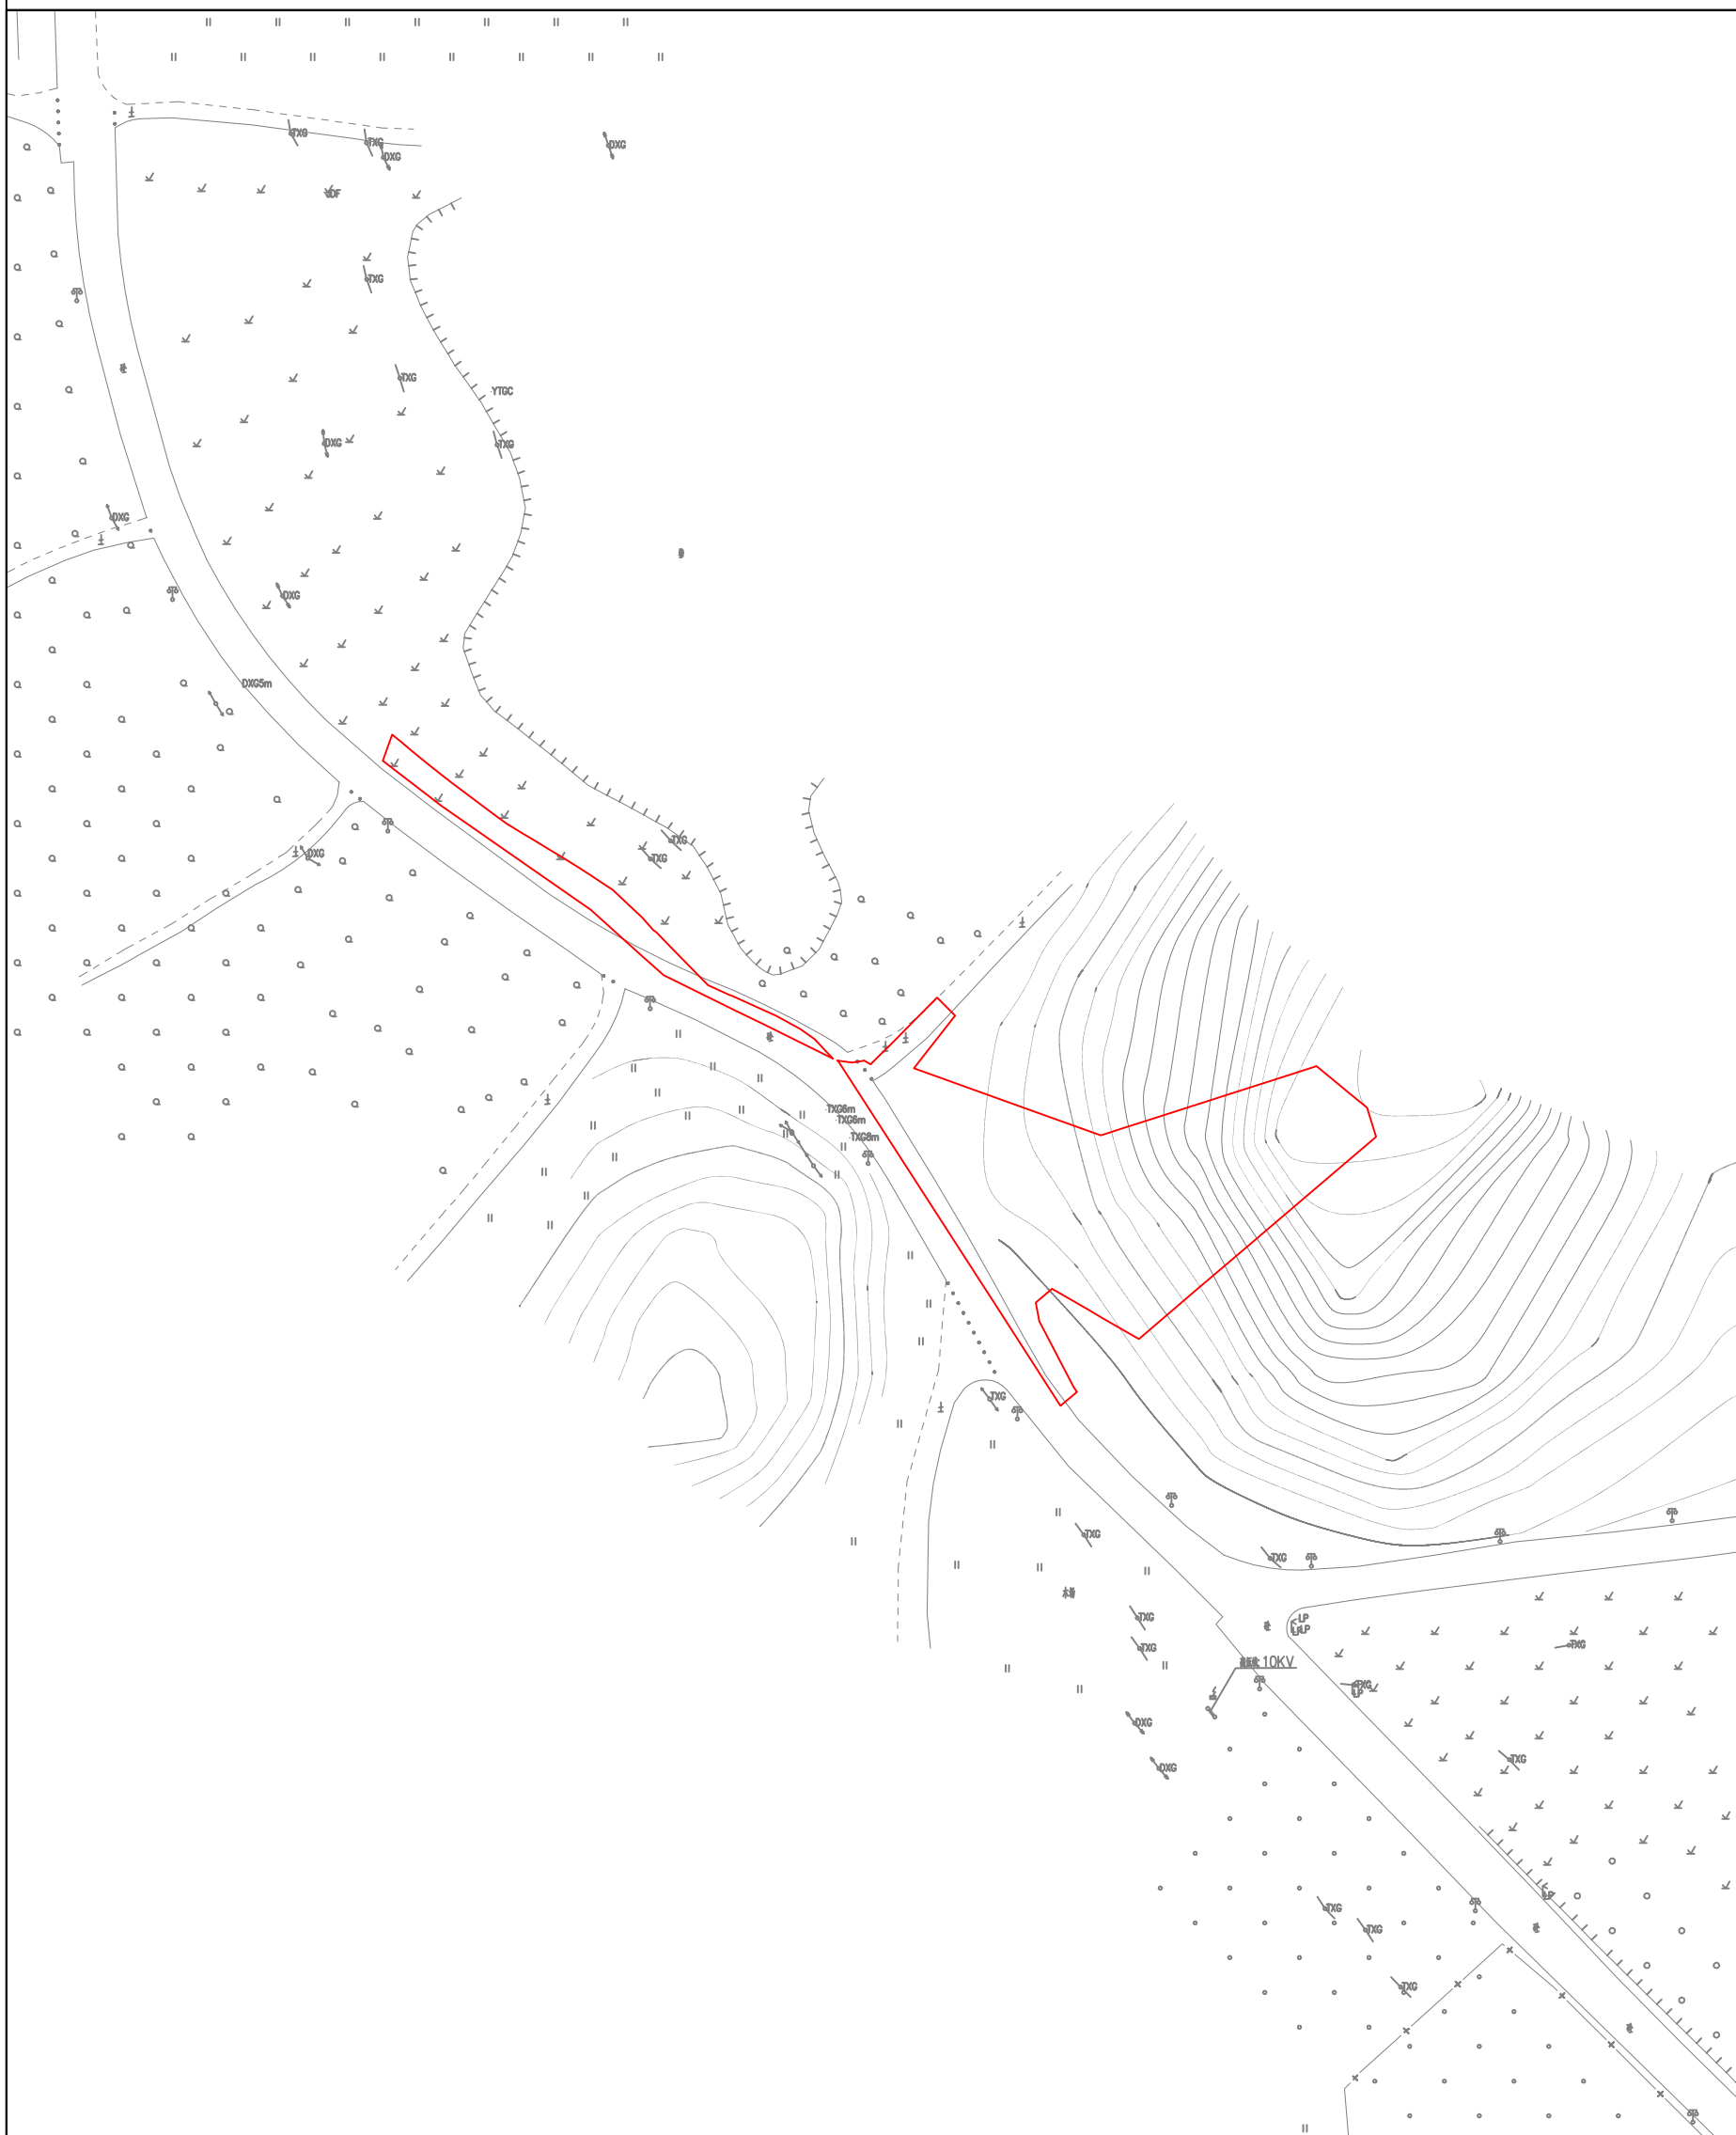

征收土地公告示意图

土地落座：恩平市大槐镇大朗经济联合社位于“新营村门口坳（老虎角）”（土名）一带

面积：0.1969公顷

北

1:1000