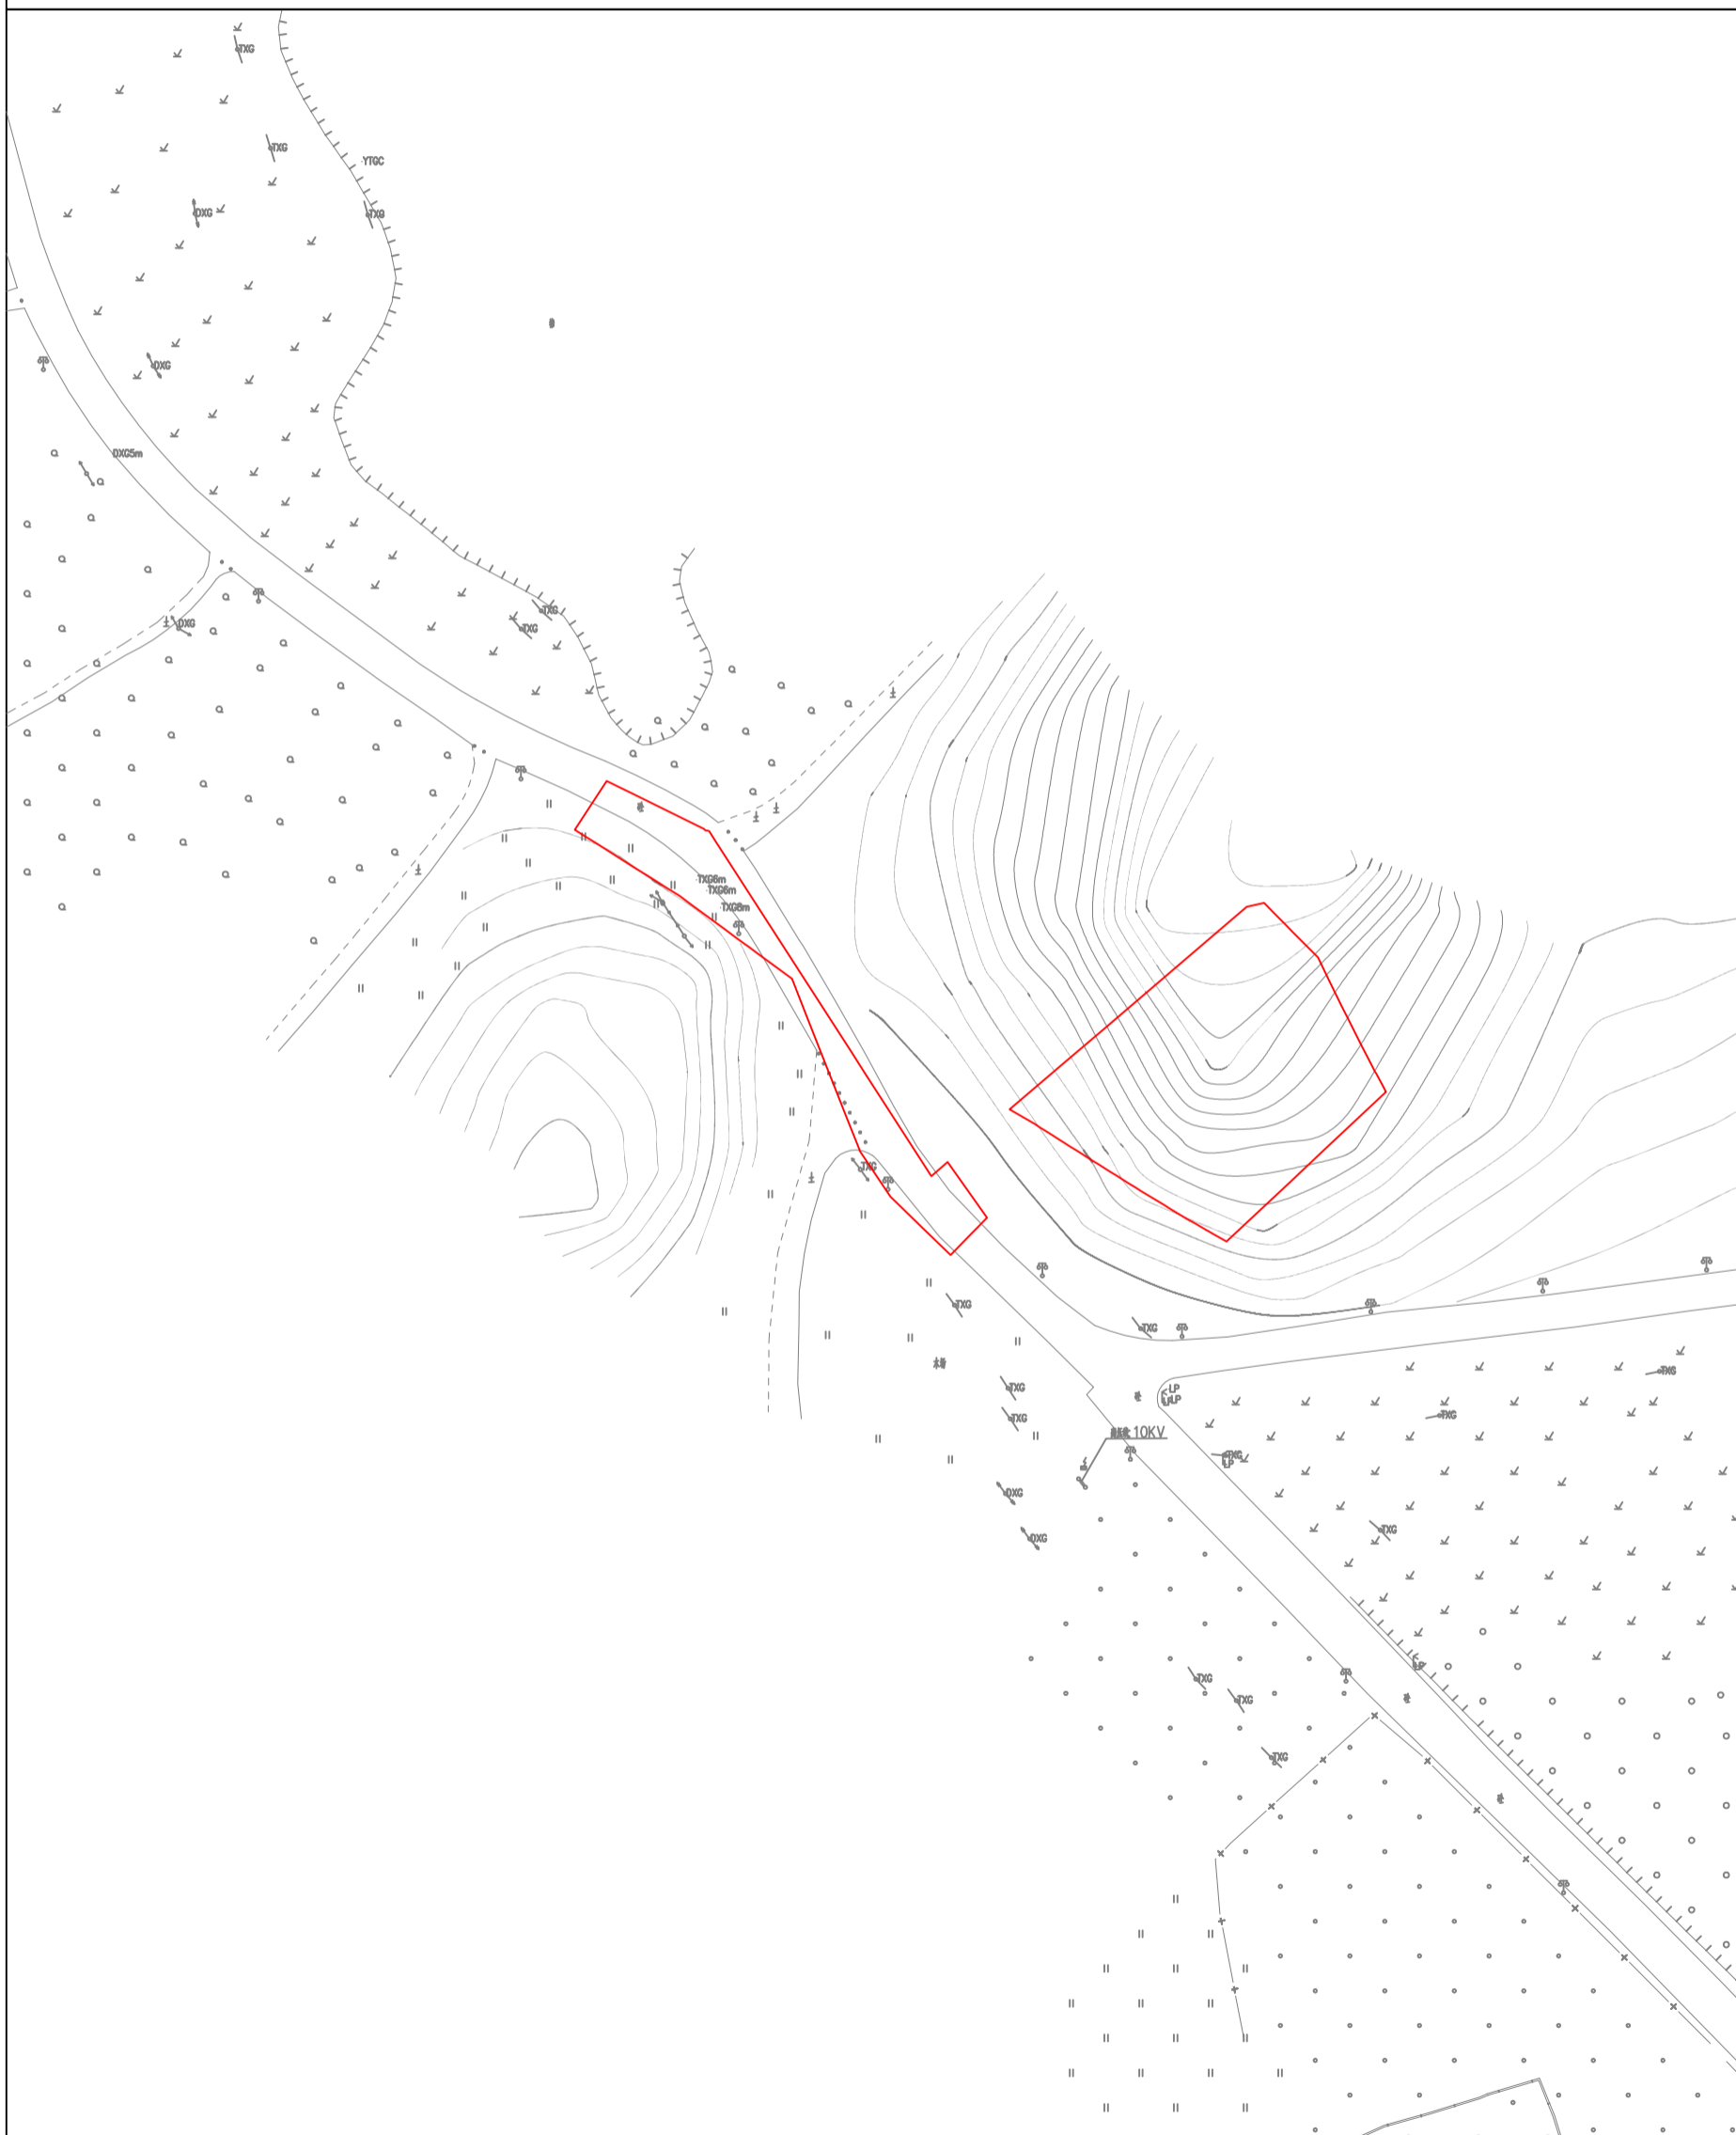

# 征收土地公告示意图

土地落座：恩平市大槐镇大朗村朝锦经济合作社位于“朝锦村望天塘”（土名）一带

面积：0.1903公顷

北

1:1000