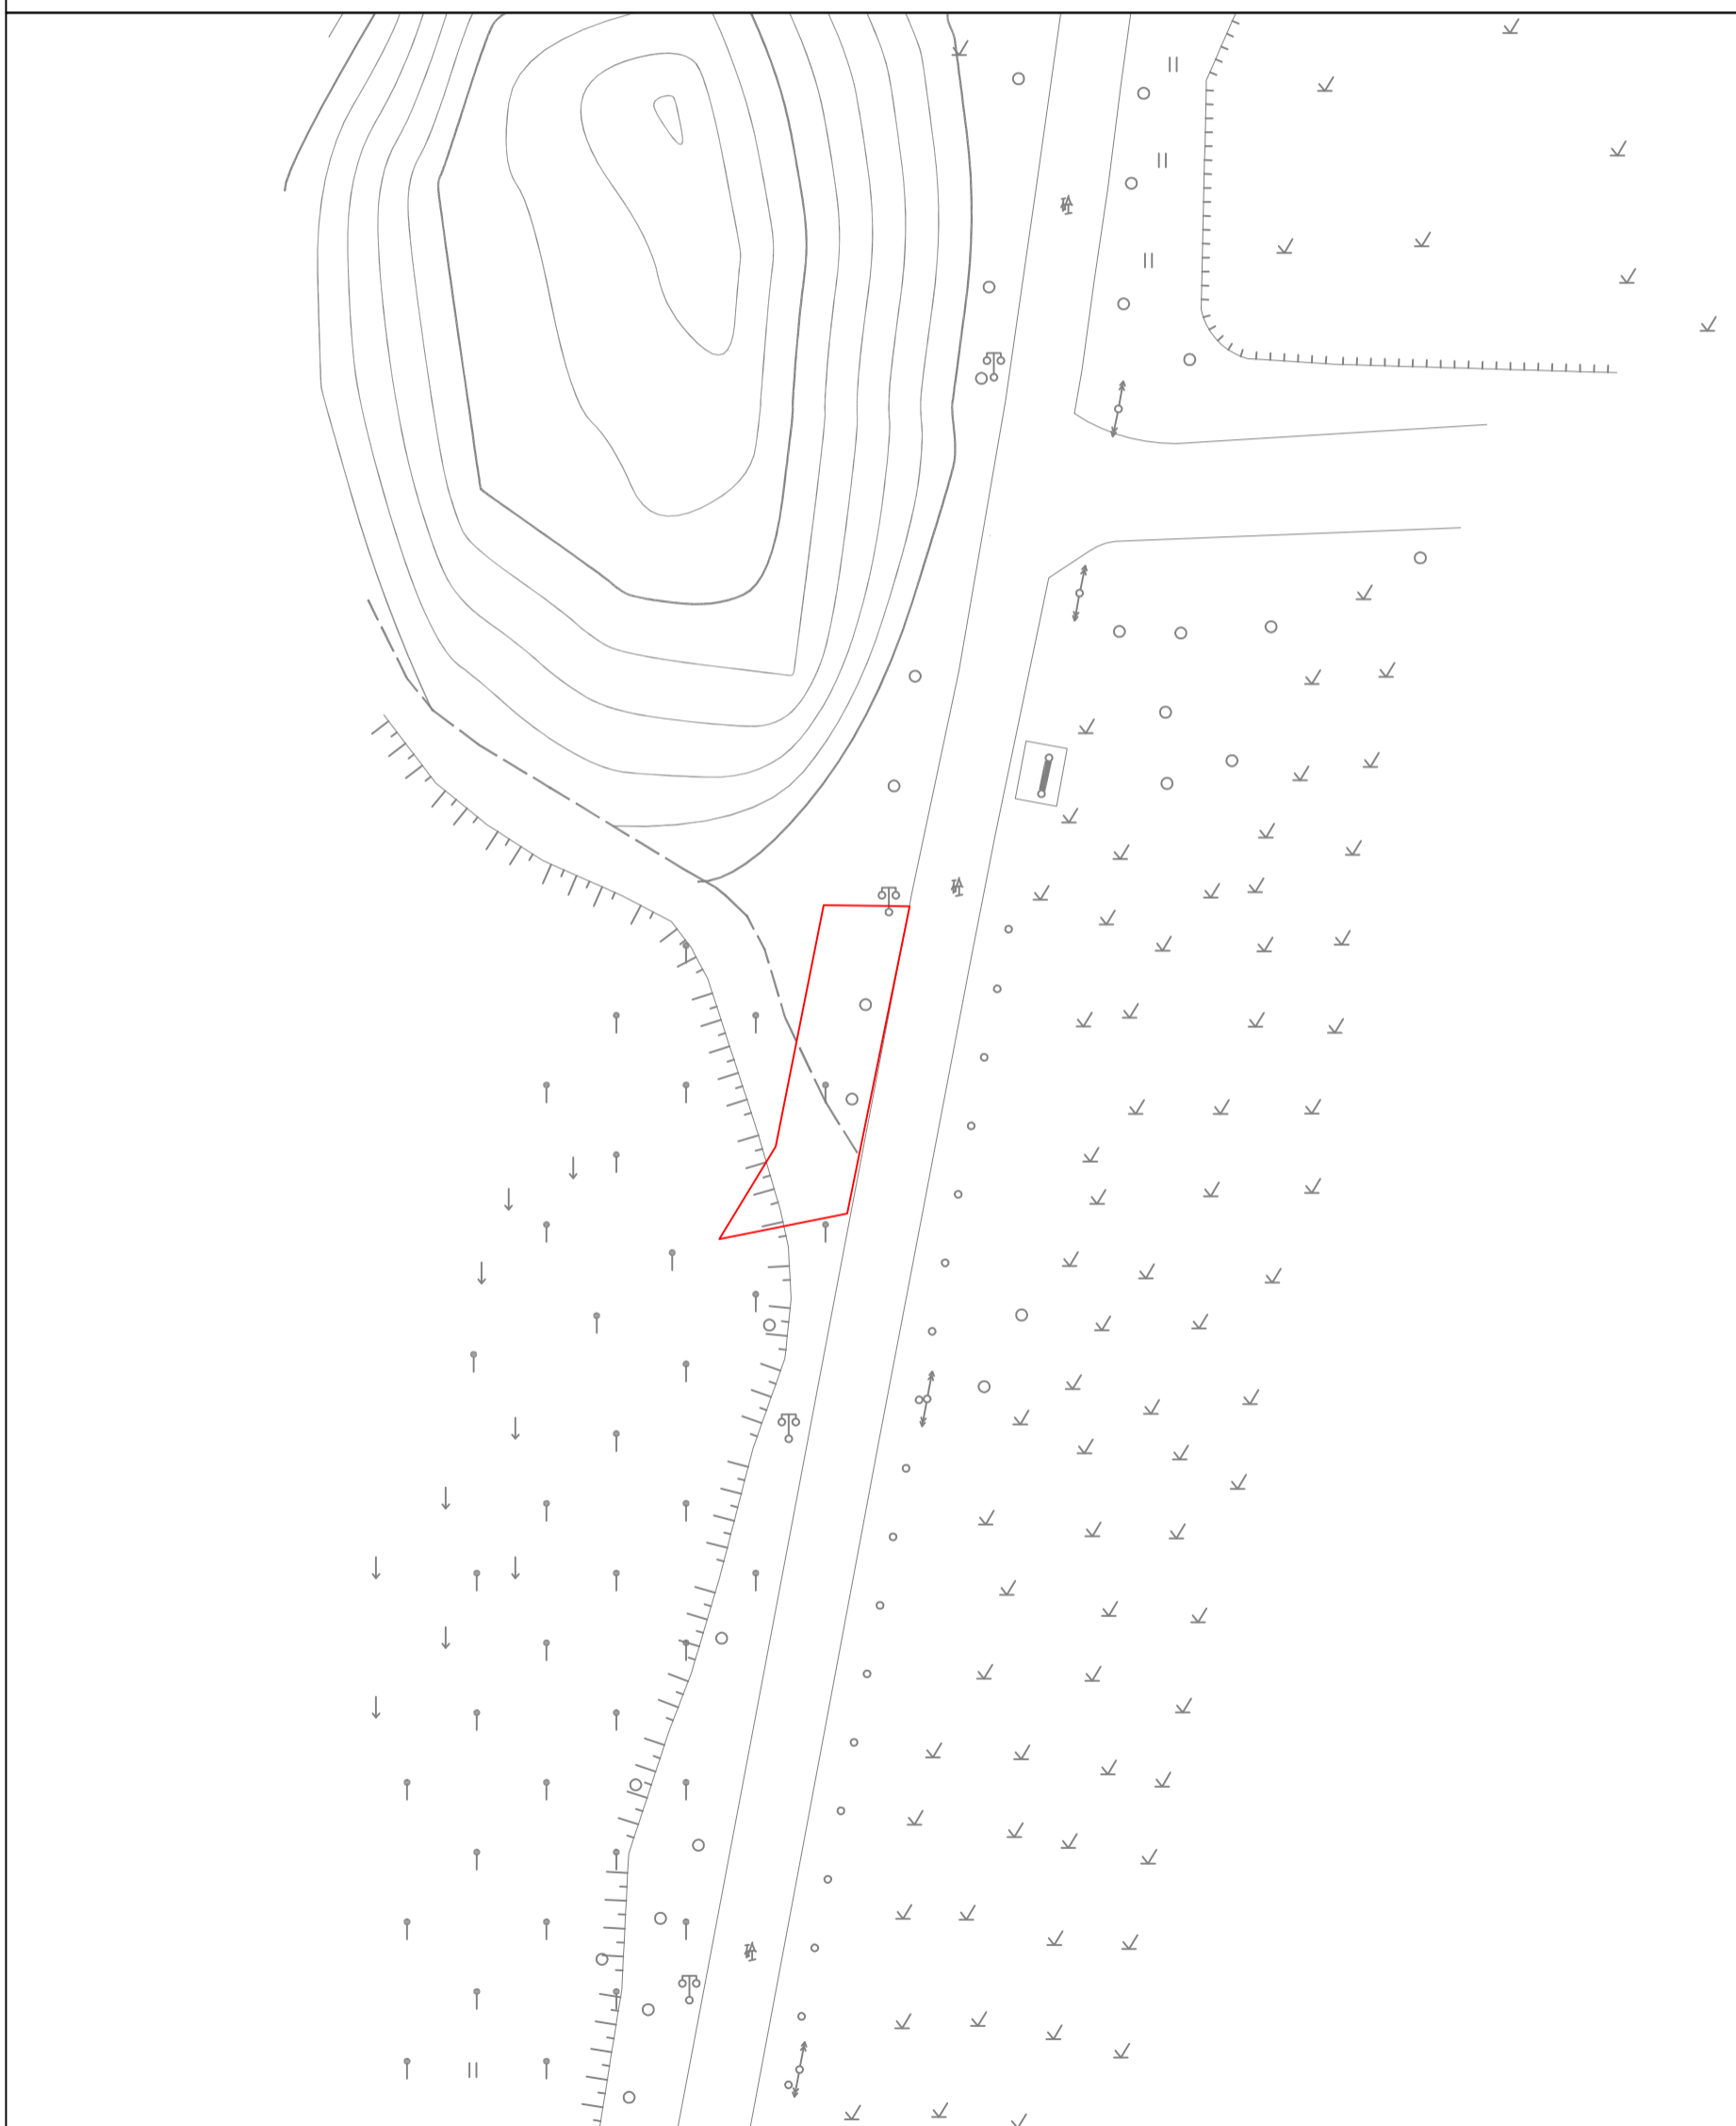

# 征收土地公告示意图

土地落座：恩平市横陂镇岐联村大横陂一队经济合作社、恩平市横陂镇岐联村大横陂二队经济合作社位于“飞鼠山”（土名）一带

面积：0.0147公顷

北

1:500