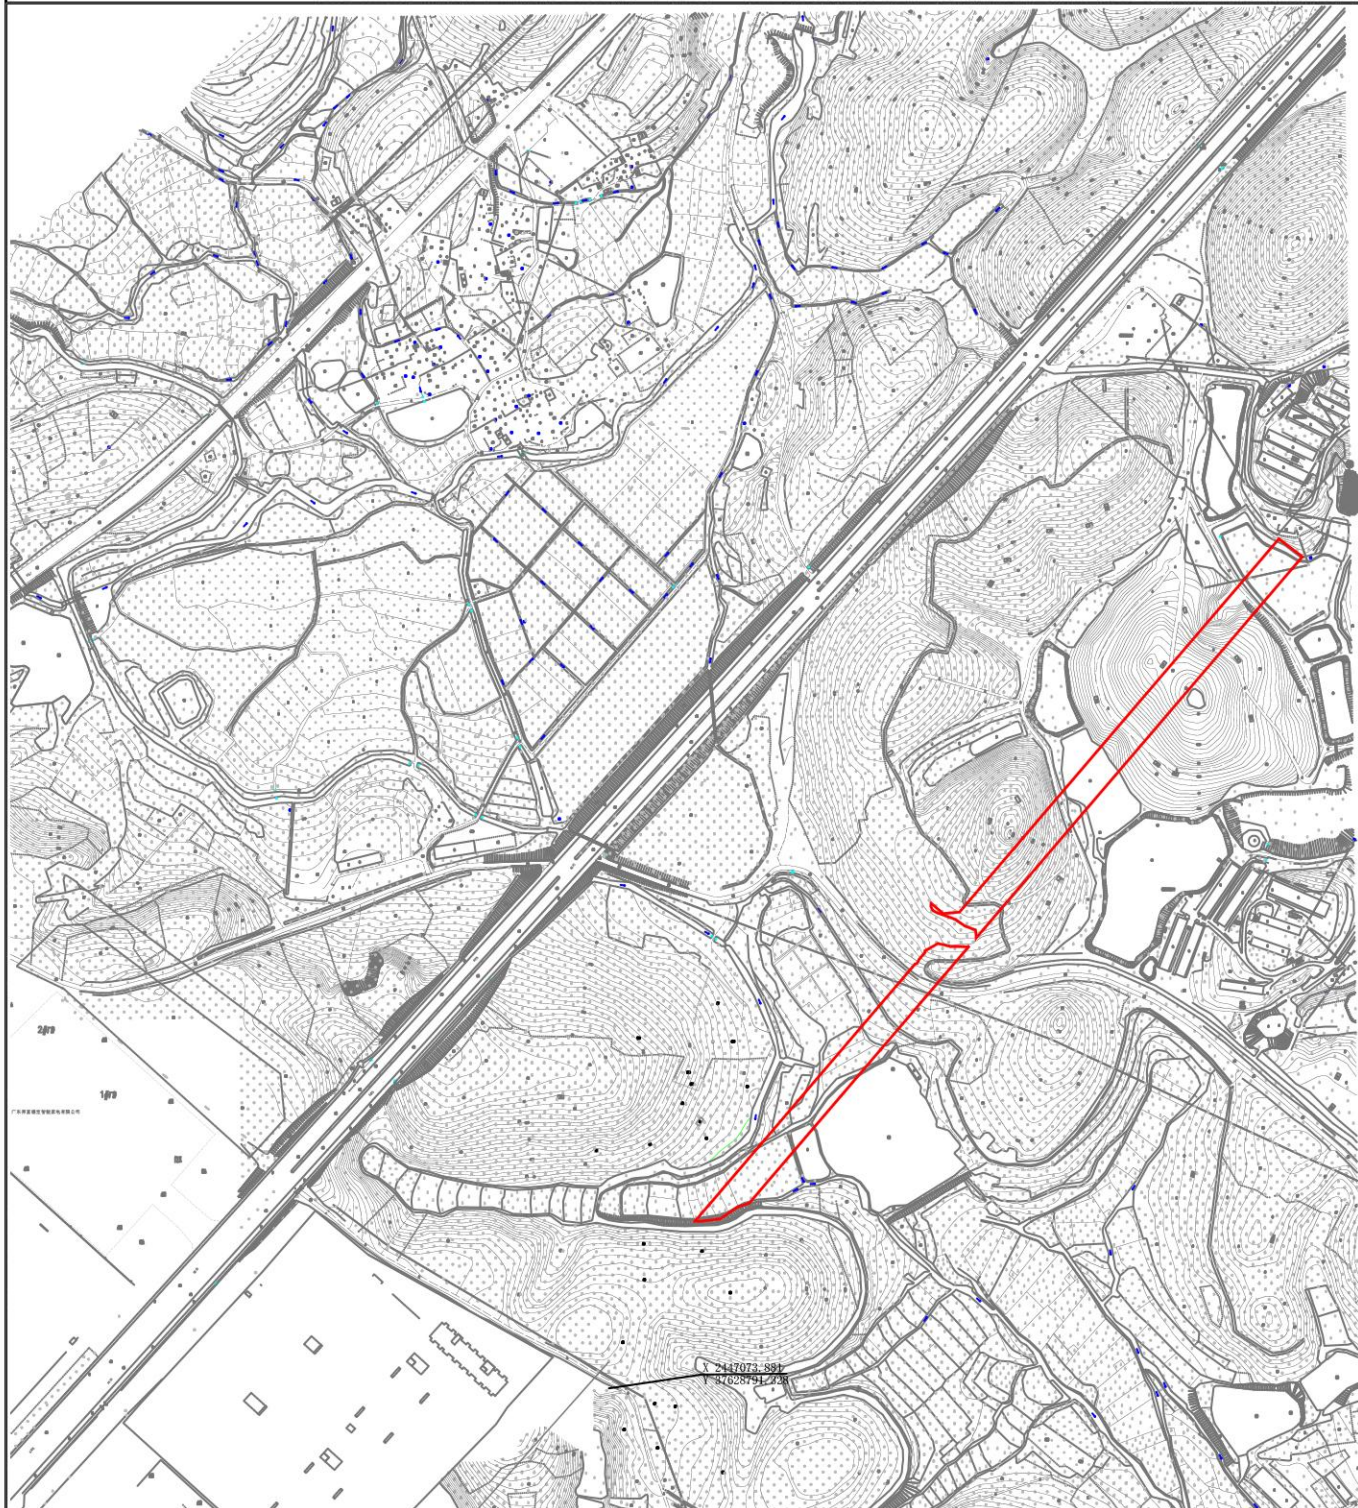

# 征收土地公告示意图

# 征收土地公告示意图

用地坐落：塘冲村民委员会“黑石尾、山塘尾、三达山”（土名）一带地段

用地面积：1.6751公顷

北

1:7500