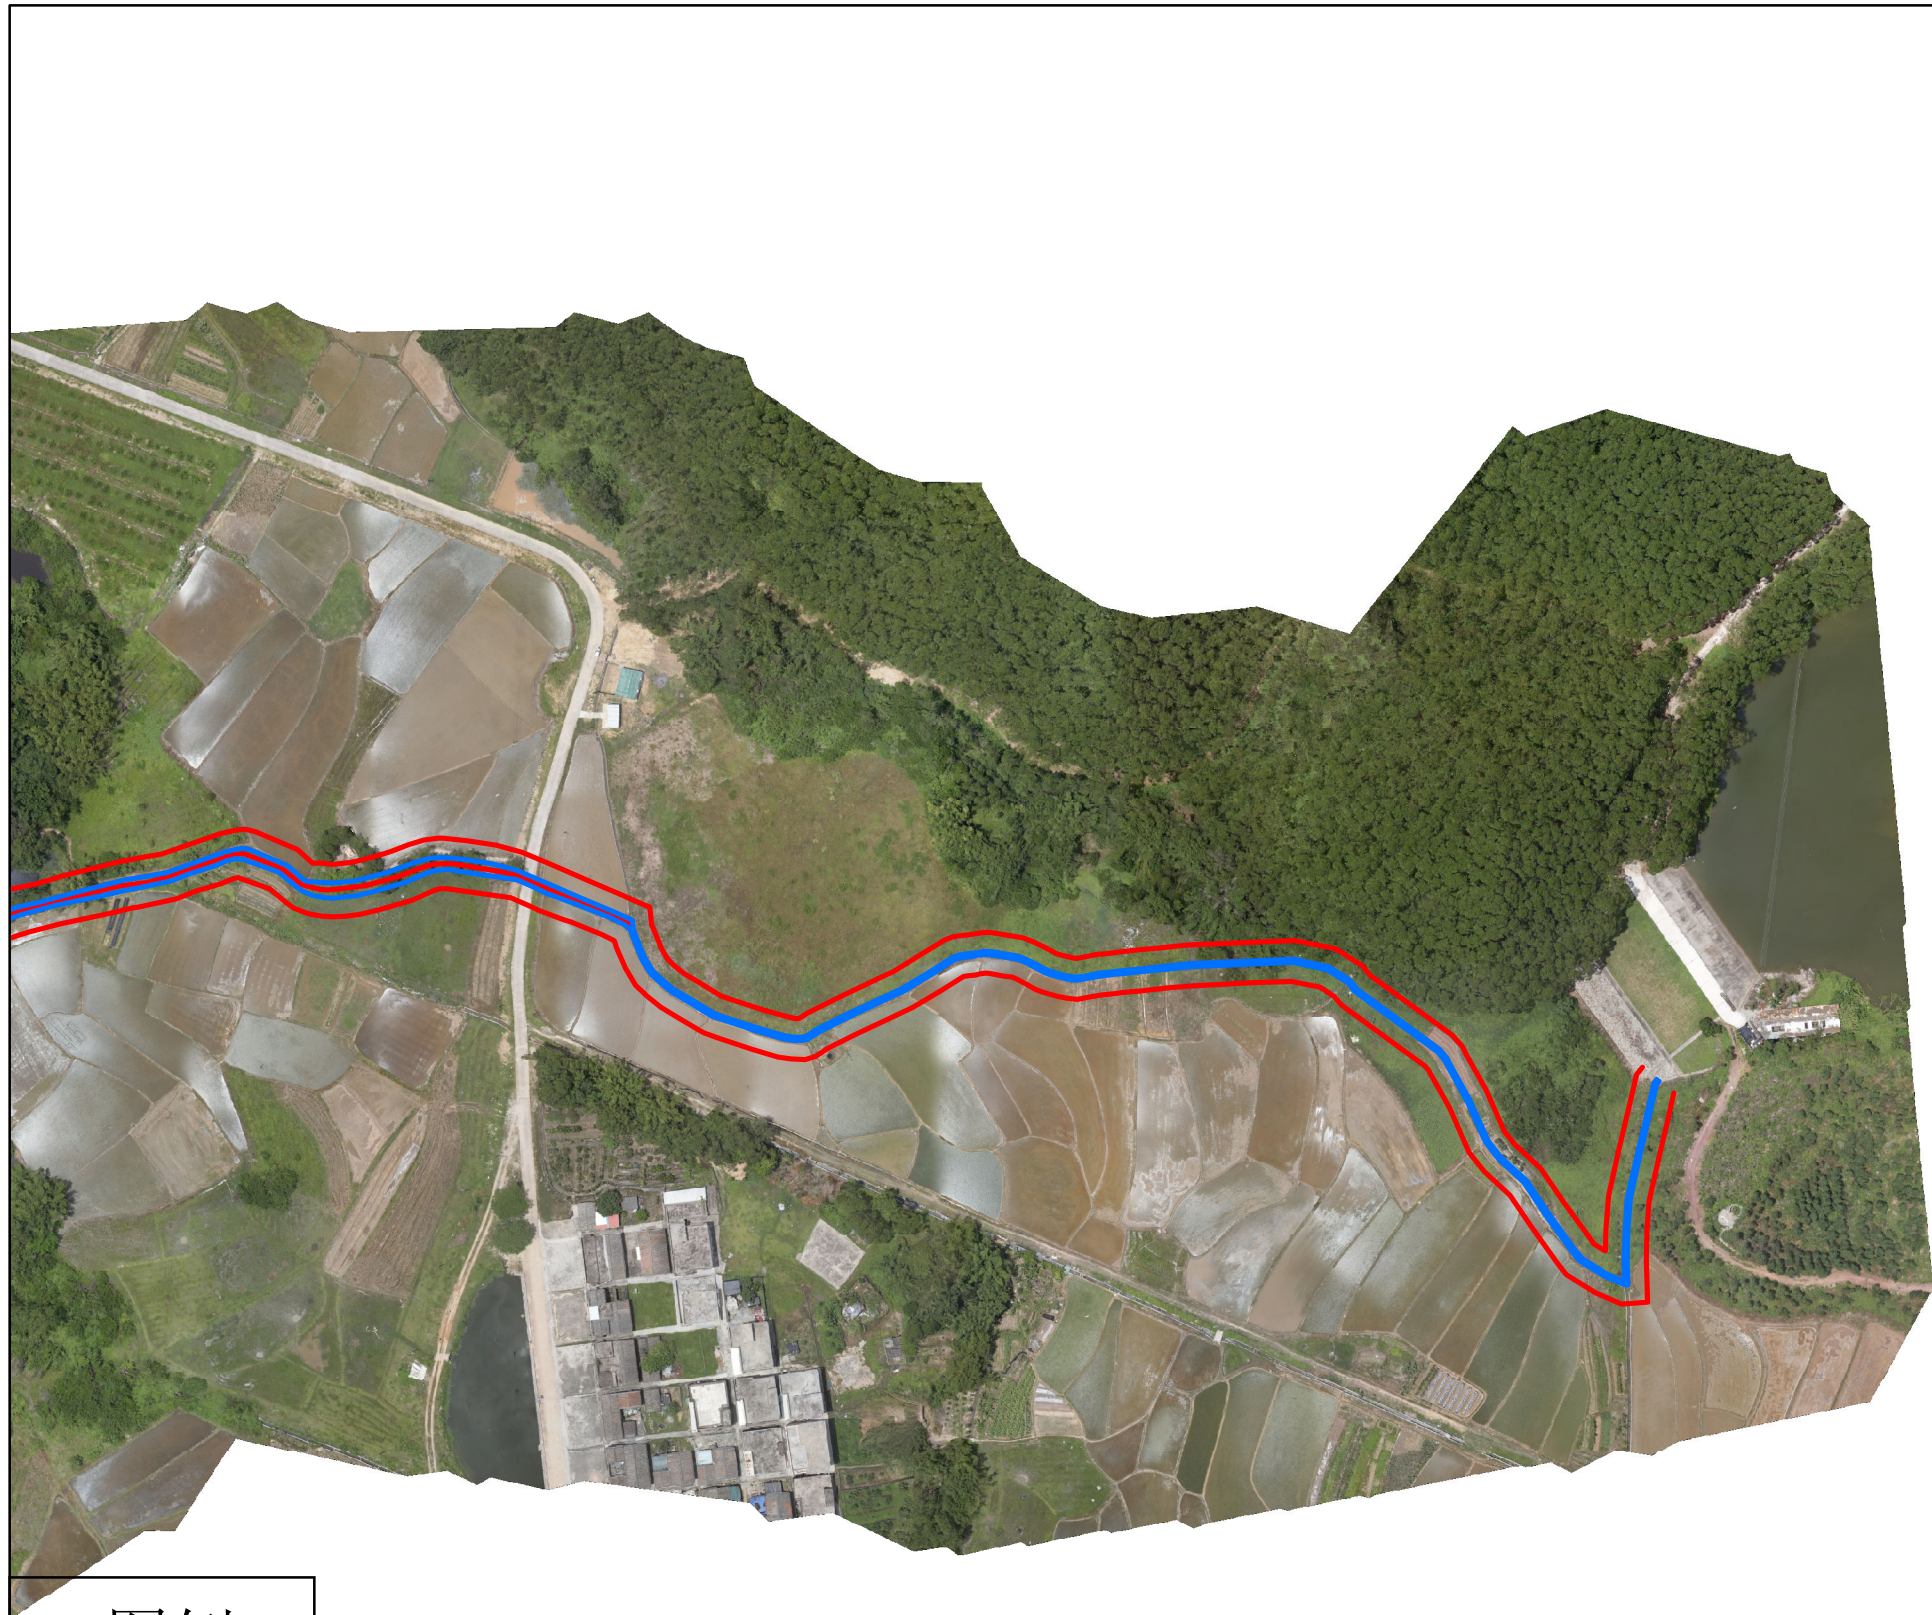

恩平市水厂河河道管理范围划定成果图 总图

图例

-  管理范围线
-  河道基准线
-  河道中心线

恩平市水厂河河道管理范围划定成果图 1/4

图例

-  管理范围线
-  河道基准线
-  河道中心线

恩平市水厂河河道管理范围划定成果图 2/4

恩平市水厂河河道管理范围划定成果图 3/4

图例

- 管理范围线
- 河道基准线
- 河道中心线

恩平市水厂河河道管理范围划定成果图 4/4

图例

-  管理范围线
-  河道基准线
-  河道中心线