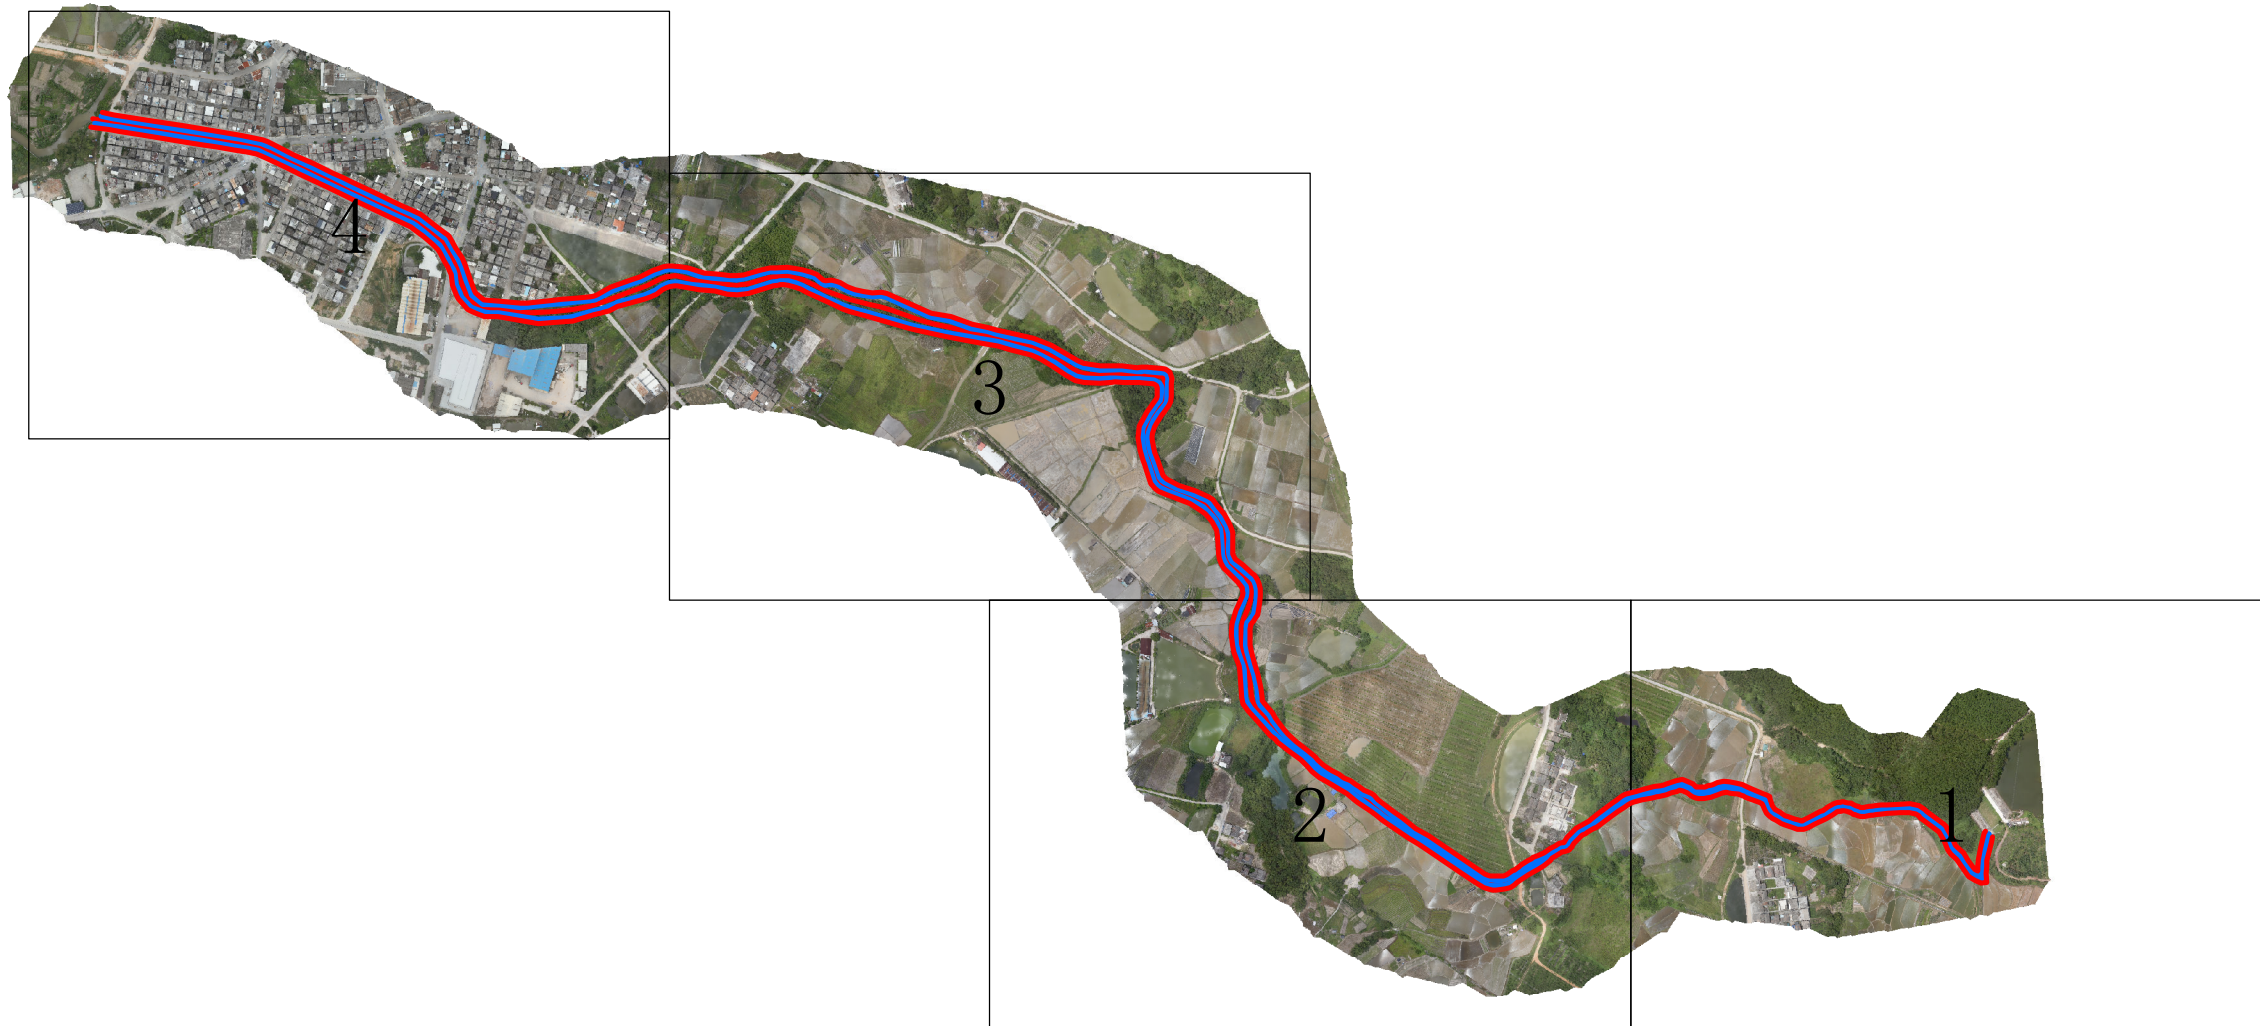

恩平市水厂河河道管理范围划定成果图 总图

图例

-  管理范围线
-  河道基准线
-  河道中心线

恩平市水厂河河道管理范围划定成果图 1/4

图例

-  管理范围线
-  河道基准线
-  河道中心线

恩平市水厂河河道管理范围划定成果图 2/4

恩平市水厂河河道管理范围划定成果图 3/4

图例

- 管理范围线
- 河道基准线
- 河道中心线

恩平市水厂河河道管理范围划定成果图 4/4

图例

-  管理范围线
-  河道基准线
-  河道中心线