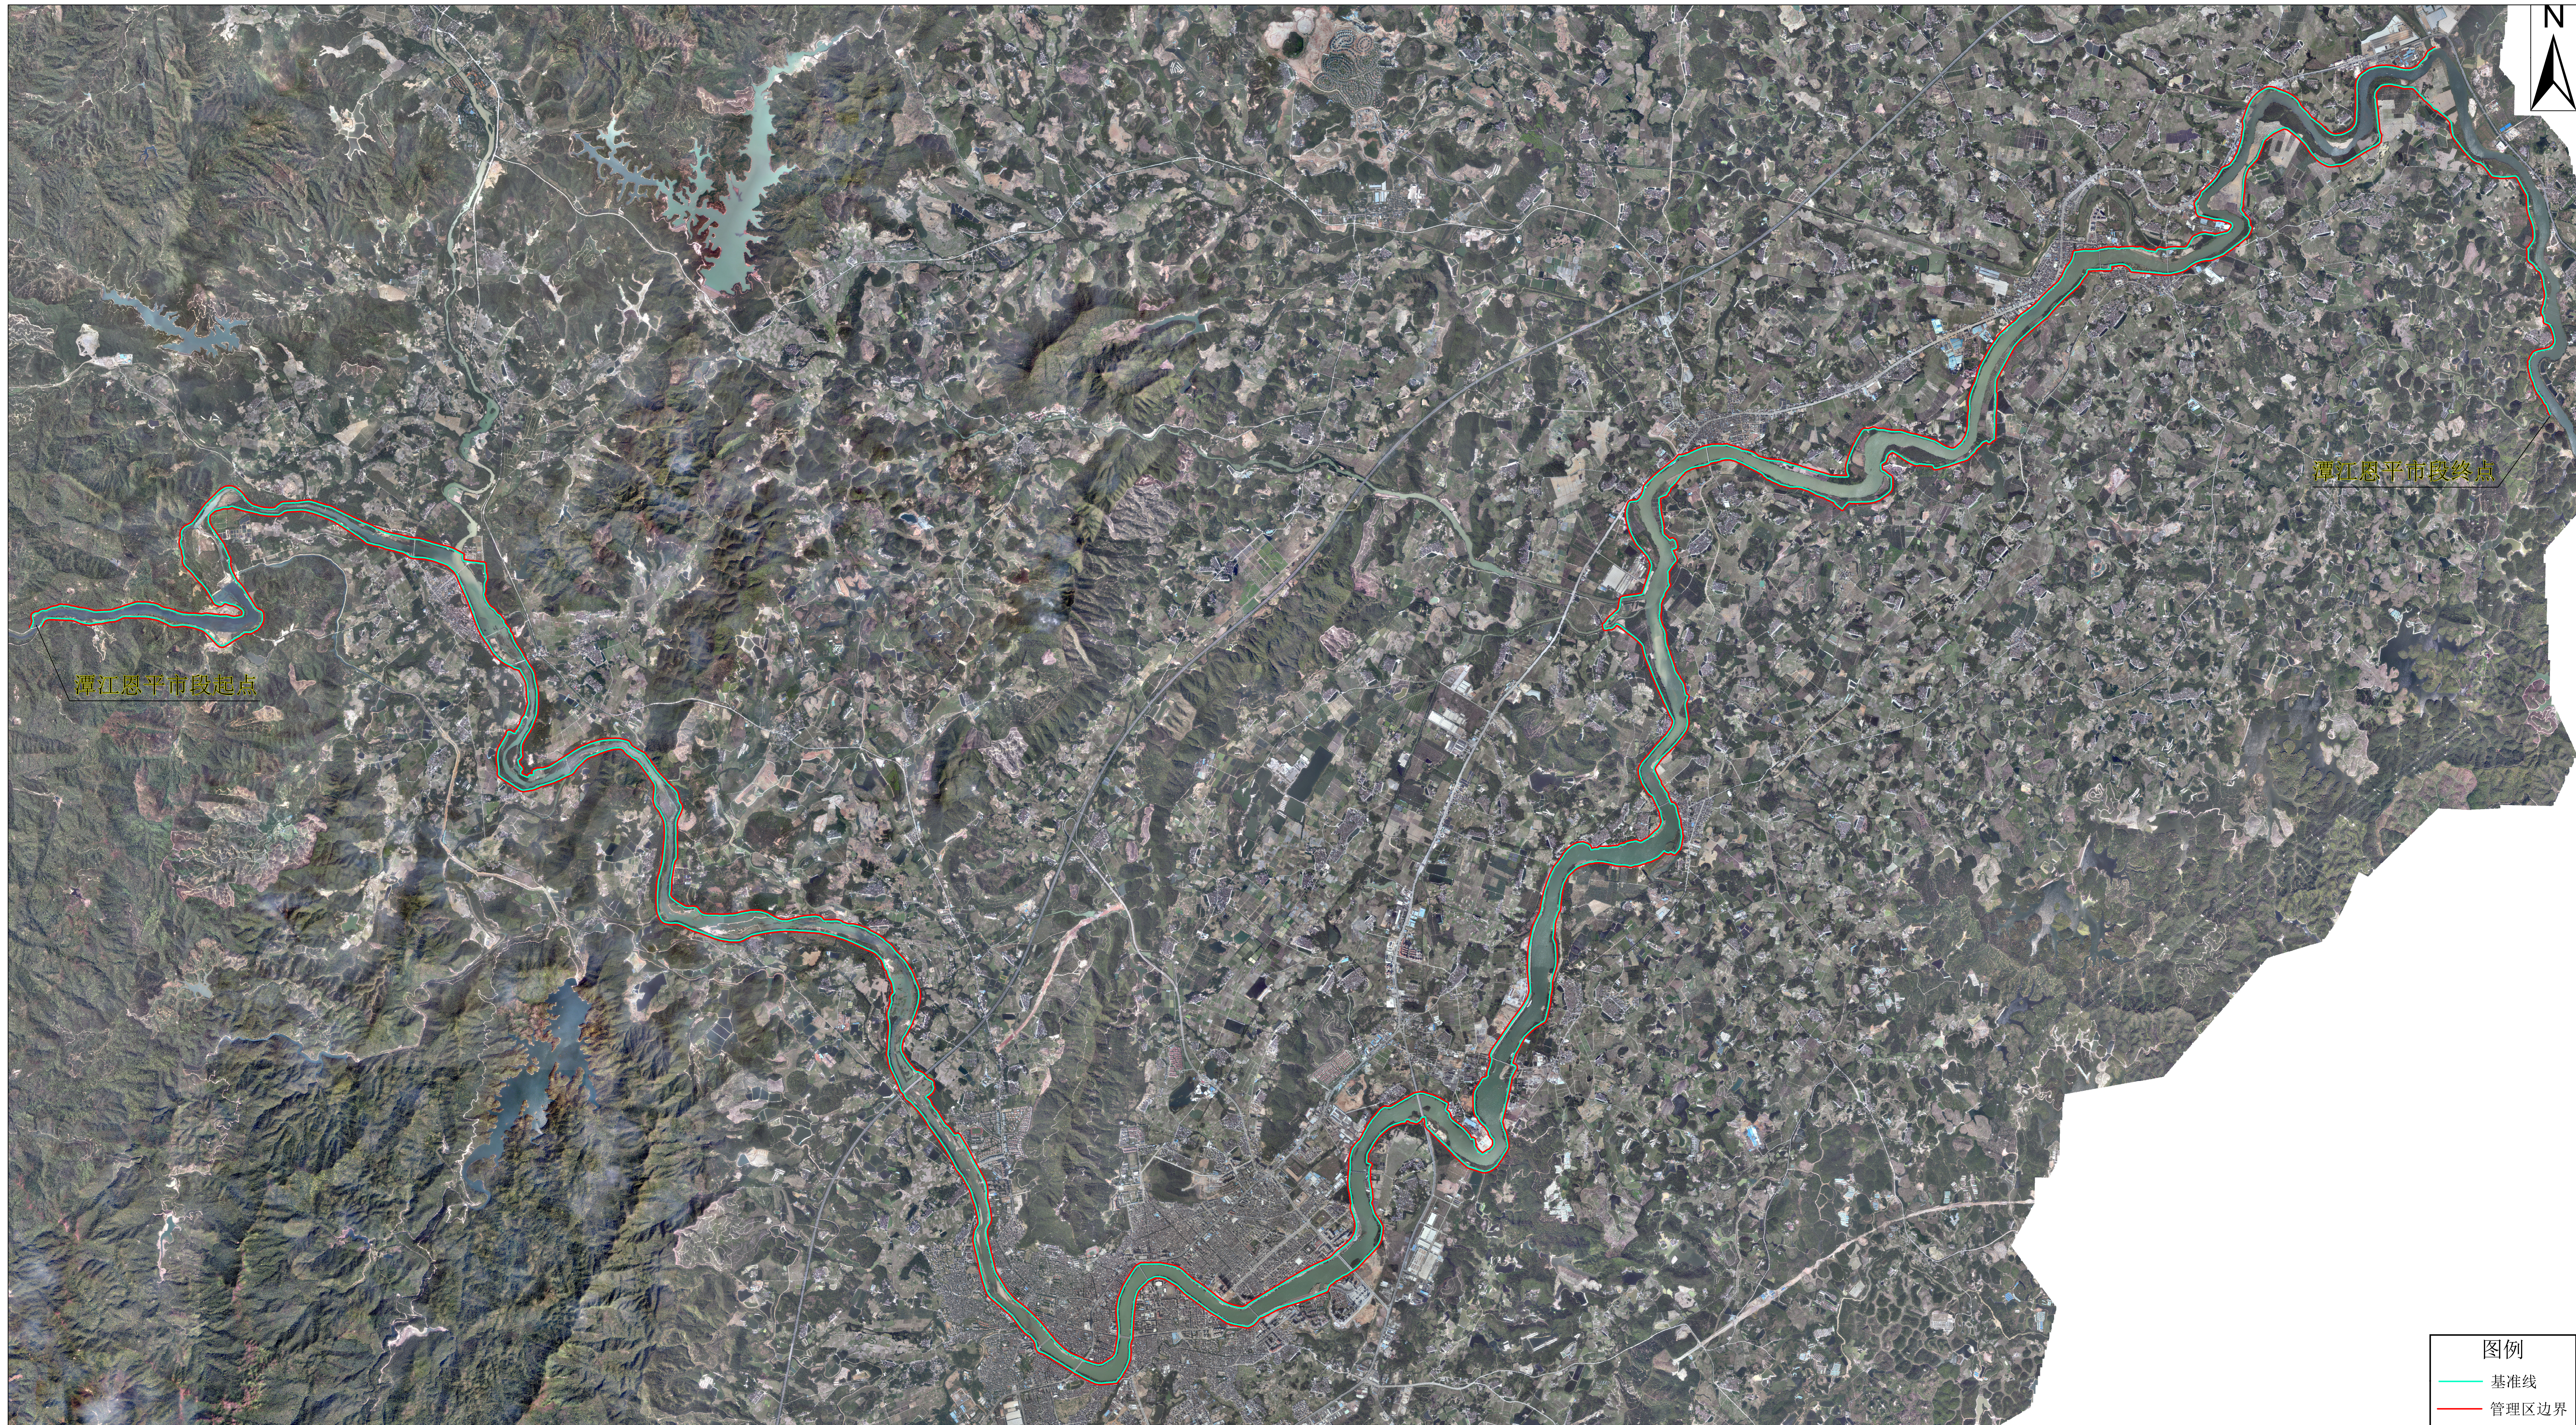

# 潭江恩平市段管理范围划定成果公示图

图例  
— 基准线  
— 管理区边界

恩平市水利局  
2019年12月